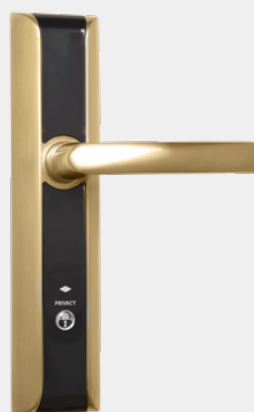

Bronzo satinato
Placca nera